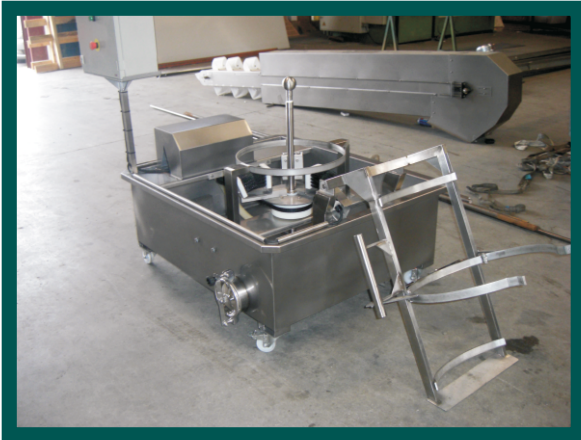

Calibration Machines / Kalibrasyon Makinaları

Pitting & Slicing
Çekirdek Çıkartma ve Dilimleme

Pitting & Stuffing
Çekirdek Çıkartma ve Dolum

Stemming
Sap Alma

Filter
Filtre

Drum Lifter
Bidon Devirme

Vibrator
Vibratör

Platform

Platform

Platform

Bottle Washer
Ambalaj Yıkama

Brine Pump
Salamura Pompası

Bench
Tezgah

Weigher with Filter
Filtreli Tartım

Static Filter for Pits
Statik Filtre