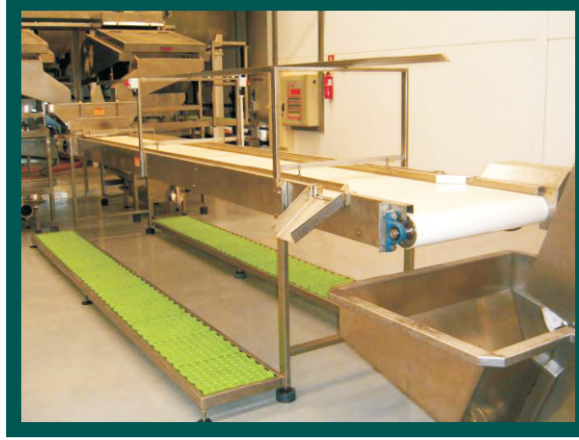

Platform

Platform

Platform

Bottle Washer
Ambalaj Yıkama

Brine Pump
Salamura Pompası

Bench
Tezgah

Weigher with Filter
Filtreli Tartım

Static Filter for Pits
Statik Filtre

Ribbed Lifter
Yivli Yükleme

Machine Engineering & Project Drawing
Makina Mühendisliği & Projelendirme

Tecnical Support
Teknik Destek

Spare Parts
Yedek Parça

Selection Belt
Seçme Bantı

Selection Belt
Seçme Bantı